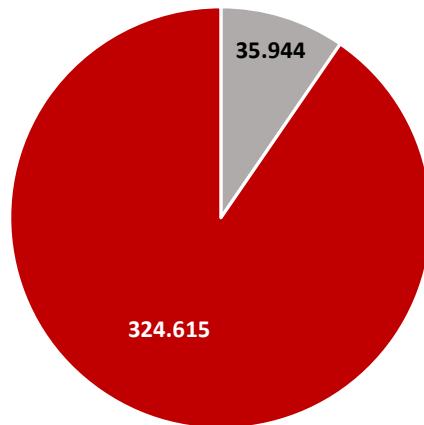

Berufsbildende Schulen SJ 2015/16

- Berufsbildende Schulen in freier Trägerschaft
- Staatliche Berufsbildende Schulen

Schüler an berufsbildenden Schulen SJ 2015/16

- Schüler an freien berufsbildenden Schulen
- Schüler an staatlich berufsbildenden Schulen

**Statistische Zahlen Schuljahr 2016/17
für Sachsen**

Allgemeinbildende Schulen in Sachsen	1.497
Allgemeinbildende Schulen in freier Trägerschaft	216
Allgemeinbildende staatliche Schulen	1.281
Gesamtschülerzahl an allgemeinbildenden Schulen	360.559
Schüler an freien allgemeinbildenden Schulen	35.944
Schüler an staatlichen allgemeinbildenden Schulen	324.615
Berufsbildende Schulen in Sachsen	253
Berufsbildende Schulen in freier Trägerschaft	175
Staatliche Berufsbildende Schulen	78
Gesamtschülerzahl an berufsbildenden Schulen	101.022
Schüler an freien berufsbildenden Schulen	28.729
Schüler an staatlich berufsbildenden Schulen	72.293

Allgemeinbildende Schulen SJ 2016/17

■ Allgemeinbildende Schulen in freier Trägerschaft ■ Allgemeinbildende staatliche Schulen

Schüler an allgemeinbildenden Schulen SJ 2016/17

■ Schüler an freien allgemeinbildenden Schulen ■ Schüler an staatlichen allgemeinbildenden Schulen