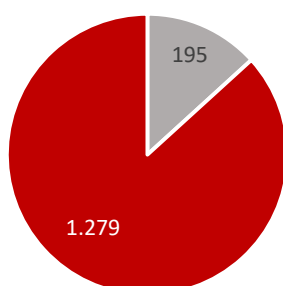

Statistische Zahlen für das Schuljahr 2013/14 für Sachsen

Allgemeinbildende Schulen in Sachsen	1.474
Allgemeinbildende Schulen in freier Trägerschaft	195
Allgemeinbildende staatliche Schulen	1.279
Gesamtschülerzahl an allgemeinbildenden Schulen	335.866
Schüler an freien allgemeinbildenden Schulen	31.511
Schüler an staatlichen allgemeinbildenden Schulen	304.355
Berufsbildende Schulen in Sachsen	268
Berufsbildende Schulen in freier Trägerschaft	189
Staatliche Berufsbildende Schulen	79
Gesamtschülerzahl an berufsbildenden Schulen	100.517
Schüler an freien berufsbildenden Schulen	28.858
Schüler an staatlich berufsbildenden Schulen	71.659

Allgemeinbildende Schulen SJ 2013/14

Allgemeinbildende Schulen in freier Trägerschaft
 Allgemeinbildende staatliche Schulen