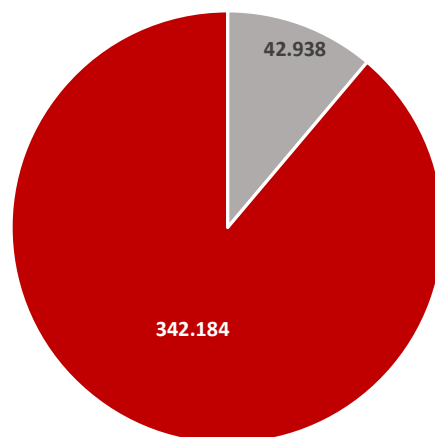

Schüler an allgemeinbildenden Schulen SJ 2020/21

■ Schüler an freien allgemeinbildenden Schulen ■ Schüler an staatlichen allgemeinbildenden Schulen