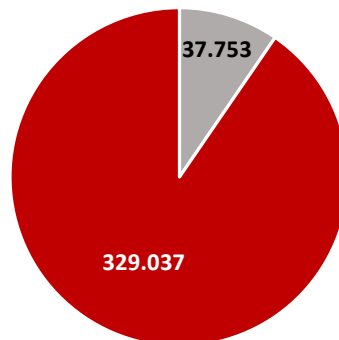

Schüler an allgemeinbildenden Schulen SJ 2017/18

■ Schüler an freien allgemeinbildenden Schulen   ■ Schüler an staatlichen allgemeinbildenden Schulen