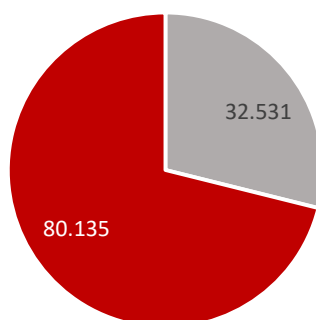

Statistische Zahlen für das Schuljahr 2011/12 für Sachsen

Allgemeinbildende Schulen in Sachsen	1.481
Allgemeinbildende Schulen in freier Trägerschaft	191
Allgemeinbildende staatliche Schulen	1.290
Gesamtschülerzahl an allgemeinbildenden Schulen	318.950
Schüler an freien allgemeinbildenden Schulen	27.495
Schüler an staatlichen allgemeinbildenden Schulen	291.455
Berufsbildende Schulen in Sachsen	286
Berufsbildende Schulen in freier Trägerschaft	198
Staatliche Berufsbildende Schulen	88
Gesamtschülerzahl an berufsbildenden Schulen	112.666
Schüler an freien berufsbildenden Schulen	32.531
Schüler an staatlich berufsbildenden Schulen	80.135

Allgemeinbildende Schulen SJ 2011/12

Allgemeinbildende Schulen in freier Trägerschaft
 Allgemeinbildende staatliche Schulen

Schüler an allgemeinbildenden Schulen SJ 2011/12

- Schüler an freien allgemeinbildenden Schulen
- Schüler an staatlichen allgemeinbildenden Schulen

Berufsbildende Schulen SJ 2011/12

- Berufsbildende Schulen in freier Trägerschaft
- Staatliche Berufsbildende Schulen

Schüler an berufsbildenden Schulen SJ 2011/12

- Schüler an freien berufsbildenden Schulen
- Schüler an staatlich berufsbildenden Schulen