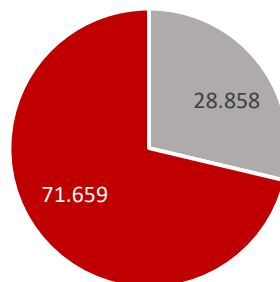

Statistische Zahlen für das Schuljahr 2013/14 für Sachsen

Allgemeinbildende Schulen in Sachsen	1.474
Allgemeinbildende Schulen in freier Trägerschaft	195
Allgemeinbildende staatliche Schulen	1.279
Gesamtschülerzahl an allgemeinbildenden Schulen	335.866
Schüler an freien allgemeinbildenden Schulen	31.511
Schüler an staatlichen allgemeinbildenden Schulen	304.355
Berufsbildende Schulen in Sachsen	268
Berufsbildende Schulen in freier Trägerschaft	189
Staatliche Berufsbildende Schulen	79
Gesamtschülerzahl an berufsbildenden Schulen	100.517
Schüler an freien berufsbildenden Schulen	28.858
Schüler an staatlich berufsbildenden Schulen	71.659

Allgemeinbildende Schulen SJ 2013/14

Allgemeinbildende Schulen in freier Trägerschaft
 Allgemeinbildende staatliche Schulen

Schüler an allgemeinbildenden Schulen SJ 2013/14

■ Schüler an freien allgemeinbildenden Schulen ■ Schüler an staatlichen allgemeinbildenden Schulen

Berufsbildende Schulen SJ 2013/14

■ Berufsbildende Schulen in freier Trägerschaft ■ Staatliche Berufsbildende Schulen

Schüler an berufsbildenden Schulen SJ 2013/14

■ Schüler an freien berufsbildenden Schulen
■ Schüler an staatlich berufsbildenden Schulen