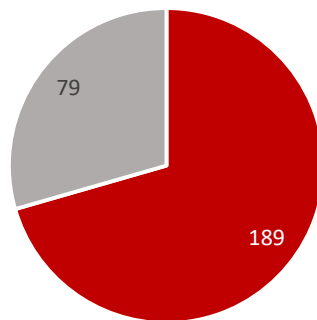

Statistische Zahlen für das Schuljahr 2013/14 für Sachsen

Allgemeinbildende Schulen in Sachsen	1.474
Allgemeinbildende Schulen in freier Trägerschaft	195
Allgemeinbildende staatliche Schulen	1.279
Gesamtschülerzahl an allgemeinbildenden Schulen	335.866
Schüler an freien allgemeinbildenden Schulen	31.511
Schüler an staatlichen allgemeinbildenden Schulen	304.355
Berufsbildende Schulen in Sachsen	268
Berufsbildende Schulen in freier Trägerschaft	189
Staatliche Berufsbildende Schulen	79
Gesamtschülerzahl an berufsbildenden Schulen	100.517
Schüler an freien berufsbildenden Schulen	28.858
Schüler an staatlich berufsbildenden Schulen	71.659

Allgemeinbildende Schulen SJ 2013/14

Allgemeinbildende Schulen in freier Trägerschaft
 Allgemeinbildende staatliche Schulen

Schüler an allgemeinbildenden Schulen SJ 2013/14

■ Schüler an freien allgemeinbildenden Schulen ■ Schüler an staatlichen allgemeinbildenden Schulen

Berufsbildende Schulen SJ 2013/14

■ Berufsbildende Schulen in freier Trägerschaft ■ Staatliche Berufsbildende Schulen

Schüler an berufsbildenden Schulen SJ 2013/14

■ Schüler an freien berufsbildenden Schulen
■ Schüler an staatlich berufsbildenden Schulen