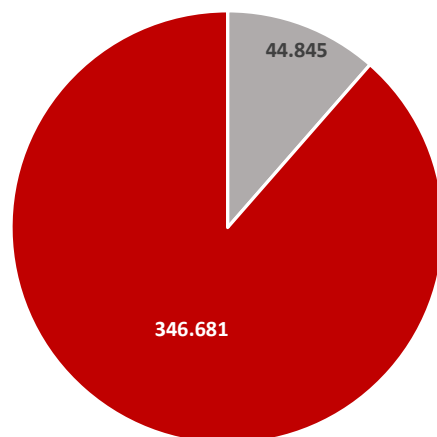

Schüler an allgemeinbildenden Schulen SJ 2021/22

■ Schüler an freien allgemeinbildenden Schulen ■ Schüler an staatlichen allgemeinbildenden Schulen