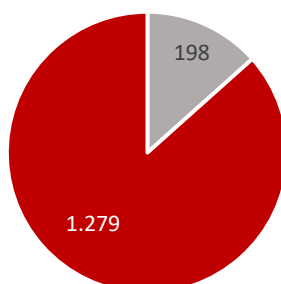

Statistische Zahlen für das Schuljahr 2014/15 für Sachsen

Allgemeinbildende Schulen in Sachsen	1.477
Allgemeinbildende Schulen in freier Trägerschaft	198
Allgemeinbildende staatliche Schulen	1.279
Gesamtschülerzahl an allgemeinbildenden Schulen	343.835
Schüler an freien allgemeinbildenden Schulen	32.976
Schüler an staatlichen allgemeinbildenden Schulen	310.859
Berufsbildende Schulen in Sachsen	259
Berufsbildende Schulen in freier Trägerschaft	181
Staatliche Berufsbildende Schulen	78
Gesamtschülerzahl an berufsbildenden Schulen	99.499
Schüler an freien berufsbildenden Schulen	28.499
Schüler an staatlich berufsbildenden Schulen	71.000

Allgemeinbildende Schulen SJ 2014/15

Allgemeinbildende Schulen in freier Trägerschaft
 Allgemeinbildende staatliche Schulen