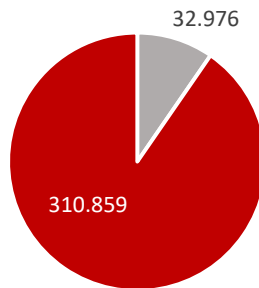

Schüler an allgemeinbildenden Schulen SJ 2014/15

- Schüler an freien allgemeinbildenden Schulen
- Schüler an staatlichen allgemeinbildenden Schulen