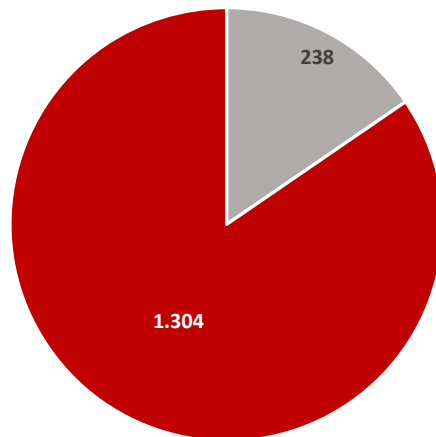

Allgemeinbildende Schulen SJ 2020/21

■ Allgemeinbildende Schulen in freier Trägerschaft ■ Allgemeinbildende staatliche Schulen