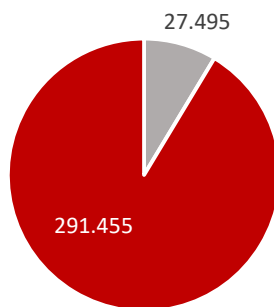

Schüler an allgemeinbildenden Schulen SJ 2011/12

- Schüler an freien allgemeinbildenden Schulen
- Schüler an staatlichen allgemeinbildenden Schulen