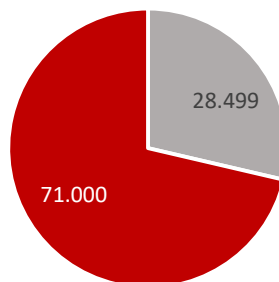

Statistische Zahlen für das Schuljahr 2014/15 für Sachsen

Allgemeinbildende Schulen in Sachsen	1.477
Allgemeinbildende Schulen in freier Trägerschaft	198
Allgemeinbildende staatliche Schulen	1.279
Gesamtschülerzahl an allgemeinbildenden Schulen	343.835
Schüler an freien allgemeinbildenden Schulen	32.976
Schüler an staatlichen allgemeinbildenden Schulen	310.859
Berufsbildende Schulen in Sachsen	259
Berufsbildende Schulen in freier Trägerschaft	181
Staatliche Berufsbildende Schulen	78
Gesamtschülerzahl an berufsbildenden Schulen	99.499
Schüler an freien berufsbildenden Schulen	28.499
Schüler an staatlich berufsbildenden Schulen	71.000

Allgemeinbildende Schulen SJ 2014/15

Allgemeinbildende Schulen in freier Trägerschaft
 Allgemeinbildende staatliche Schulen

Schüler an allgemeinbildenden Schulen SJ 2014/15

- Schüler an freien allgemeinbildenden Schulen
- Schüler an staatlichen allgemeinbildenden Schulen

Berufsbildende Schulen SJ 2014/15

- Berufsbildende Schulen in freier Trägerschaft
- Staatliche Berufsbildende Schulen

Schüler an berufsbildenden Schulen SJ 2014/15

- Schüler an freien berufsbildenden Schulen
- Schüler an staatlich berufsbildenden Schulen