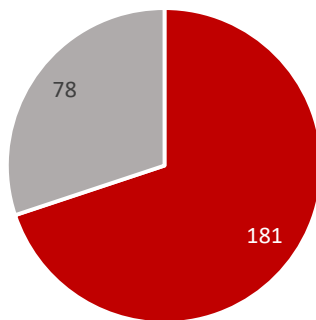

Statistische Zahlen für das Schuljahr 2014/15 für Sachsen

Allgemeinbildende Schulen in Sachsen	1.477
Allgemeinbildende Schulen in freier Trägerschaft	198
Allgemeinbildende staatliche Schulen	1.279
Gesamtschülerzahl an allgemeinbildenden Schulen	343.835
Schüler an freien allgemeinbildenden Schulen	32.976
Schüler an staatlichen allgemeinbildenden Schulen	310.859
Berufsbildende Schulen in Sachsen	259
Berufsbildende Schulen in freier Trägerschaft	181
Staatliche Berufsbildende Schulen	78
Gesamtschülerzahl an berufsbildenden Schulen	99.499
Schüler an freien berufsbildenden Schulen	28.499
Schüler an staatlich berufsbildenden Schulen	71.000

Allgemeinbildende Schulen SJ 2014/15

Allgemeinbildende Schulen in freier Trägerschaft
 Allgemeinbildende staatliche Schulen

Schüler an allgemeinbildenden Schulen SJ 2014/15

- Schüler an freien allgemeinbildenden Schulen
- Schüler an staatlichen allgemeinbildenden Schulen

Berufsbildende Schulen SJ 2014/15

- Berufsbildende Schulen in freier Trägerschaft
- Staatliche Berufsbildende Schulen

Schüler an berufsbildenden Schulen SJ 2014/15

- Schüler an freien berufsbildenden Schulen
- Schüler an staatlich berufsbildenden Schulen