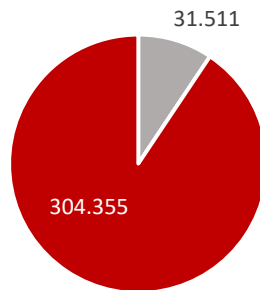

Schüler an allgemeinbildenden Schulen SJ 2013/14

■ Schüler an freien allgemeinbildenden Schulen ■ Schüler an staatlichen allgemeinbildenden Schulen