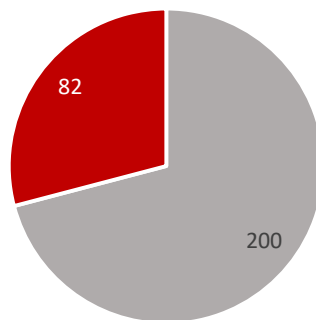

Statistische Zahlen für das Schuljahr 2012/13 für Sachsen

Allgemeinbildende Schulen in Sachsen	1.483
Allgemeinbildende Schulen in freier Trägerschaft	193
Allgemeinbildende staatliche Schulen	1.290
Gesamtschülerzahl an allgemeinbildenden Schulen	328.031
Schüler an freien allgemeinbildenden Schulen	29.589
Schüler an staatlichen allgemeinbildenden Schulen	298.442
Berufsbildende Schulen in Sachsen	282
Berufsbildende Schulen in freier Trägerschaft	200
Staatliche Berufsbildende Schulen	82
Gesamtschülerzahl an berufsbildenden Schulen	105.106
Schüler an freien berufsbildenden Schulen	30.858
Schüler an staatlich berufsbildenden Schulen	74.248

Allgemeinbildende Schulen SJ 2012/13

Allgemeinbildende Schulen in freier Trägerschaft
 Allgemeinbildende staatliche Schulen

Schüler an allgemeinbildenden Schulen SJ 2012/13

■ Schüler an freien allgemeinbildenden Schulen ■ Schüler an staatlichen allgemeinbildenden Schulen

Berufsbildende Schulen SJ 2012/13

■ Berufsbildende Schulen in freier Trägerschaft ■ Staatliche Berufsbildende Schulen

Schüler an berufsbildenden Schulen SJ 2012/13

■ Schüler an freien berufsbildenden Schulen ■ Schüler an staatlich berufsbildenden Schulen