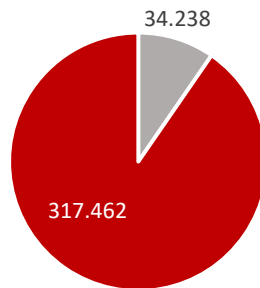

Schüler an allgemeinbildenden Schulen SJ 2015/16

- Schüler an freien allgemeinbildenden Schulen
- Schüler an staatlichen allgemeinbildenden Schulen