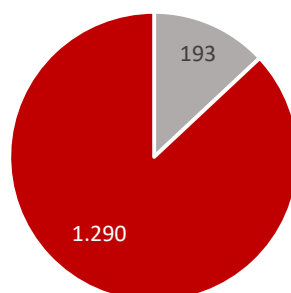

Statistische Zahlen für das Schuljahr 2012/13 für Sachsen

Allgemeinbildende Schulen in Sachsen	1.483
Allgemeinbildende Schulen in freier Trägerschaft	193
Allgemeinbildende staatliche Schulen	1.290
Gesamtschülerzahl an allgemeinbildenden Schulen	328.031
Schüler an freien allgemeinbildenden Schulen	29.589
Schüler an staatlichen allgemeinbildenden Schulen	298.442
Berufsbildende Schulen in Sachsen	282
Berufsbildende Schulen in freier Trägerschaft	200
Staatliche Berufsbildende Schulen	82
Gesamtschülerzahl an berufsbildenden Schulen	105.106
Schüler an freien berufsbildenden Schulen	30.858
Schüler an staatlich berufsbildenden Schulen	74.248

Allgemeinbildende Schulen SJ 2012/13

Allgemeinbildende Schulen in freier Trägerschaft
 Allgemeinbildende staatliche Schulen