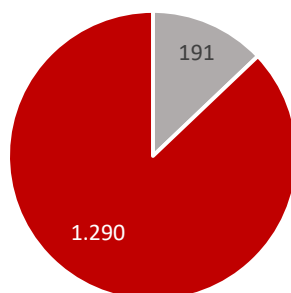

Statistische Zahlen für das Schuljahr 2011/12 für Sachsen

Allgemeinbildende Schulen in Sachsen	1.481
Allgemeinbildende Schulen in freier Trägerschaft	191
Allgemeinbildende staatliche Schulen	1.290
Gesamtschülerzahl an allgemeinbildenden Schulen	318.950
Schüler an freien allgemeinbildenden Schulen	27.495
Schüler an staatlichen allgemeinbildenden Schulen	291.455
Berufsbildende Schulen in Sachsen	286
Berufsbildende Schulen in freier Trägerschaft	198
Staatliche Berufsbildende Schulen	88
Gesamtschülerzahl an berufsbildenden Schulen	112.666
Schüler an freien berufsbildenden Schulen	32.531
Schüler an staatlich berufsbildenden Schulen	80.135

Allgemeinbildende Schulen SJ 2011/12

Allgemeinbildende Schulen in freier Trägerschaft
 Allgemeinbildende staatliche Schulen

Schüler an allgemeinbildenden Schulen SJ 2011/12

- Schüler an freien allgemeinbildenden Schulen
- Schüler an staatlichen allgemeinbildenden Schulen