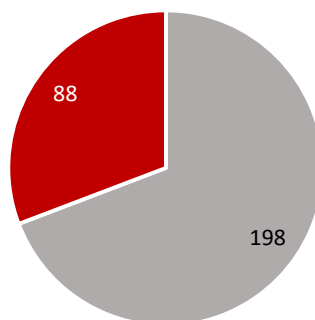

Statistische Zahlen für das Schuljahr 2011/12 für Sachsen

Allgemeinbildende Schulen in Sachsen	1.481
Allgemeinbildende Schulen in freier Trägerschaft	191
Allgemeinbildende staatliche Schulen	1.290
Gesamtschülerzahl an allgemeinbildenden Schulen	318.950
Schüler an freien allgemeinbildenden Schulen	27.495
Schüler an staatlichen allgemeinbildenden Schulen	291.455
Berufsbildende Schulen in Sachsen	286
Berufsbildende Schulen in freier Trägerschaft	198
Staatliche Berufsbildende Schulen	88
Gesamtschülerzahl an berufsbildenden Schulen	112.666
Schüler an freien berufsbildenden Schulen	32.531
Schüler an staatlich berufsbildenden Schulen	80.135

Allgemeinbildende Schulen SJ 2011/12

Allgemeinbildende Schulen in freier Trägerschaft
 Allgemeinbildende staatliche Schulen

Schüler an allgemeinbildenden Schulen SJ 2011/12

- Schüler an freien allgemeinbildenden Schulen
- Schüler an staatlichen allgemeinbildenden Schulen

Berufsbildende Schulen SJ 2011/12

- Berufsbildende Schulen in freier Trägerschaft
- Staatliche Berufsbildende Schulen

Schüler an berufsbildenden Schulen SJ 2011/12

- Schüler an freien berufsbildenden Schulen
- Schüler an staatlich berufsbildenden Schulen