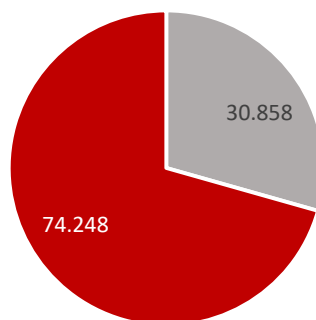

Statistische Zahlen für das Schuljahr 2012/13 für Sachsen

Allgemeinbildende Schulen in Sachsen	1.483
Allgemeinbildende Schulen in freier Trägerschaft	193
Allgemeinbildende staatliche Schulen	1.290
Gesamtschülerzahl an allgemeinbildenden Schulen	328.031
Schüler an freien allgemeinbildenden Schulen	29.589
Schüler an staatlichen allgemeinbildenden Schulen	298.442
Berufsbildende Schulen in Sachsen	282
Berufsbildende Schulen in freier Trägerschaft	200
Staatliche Berufsbildende Schulen	82
Gesamtschülerzahl an berufsbildenden Schulen	105.106
Schüler an freien berufsbildenden Schulen	30.858
Schüler an staatlich berufsbildenden Schulen	74.248

Allgemeinbildende Schulen SJ 2012/13

Allgemeinbildende Schulen in freier Trägerschaft
 Allgemeinbildende staatliche Schulen

Schüler an allgemeinbildenden Schulen SJ 2012/13

■ Schüler an freien allgemeinbildenden Schulen ■ Schüler an staatlichen allgemeinbildenden Schulen

Berufsbildende Schulen SJ 2012/13

■ Berufsbildende Schulen in freier Trägerschaft ■ Staatliche Berufsbildende Schulen

Schüler an berufsbildenden Schulen SJ 2012/13

■ Schüler an freien berufsbildenden Schulen ■ Schüler an staatlich berufsbildenden Schulen