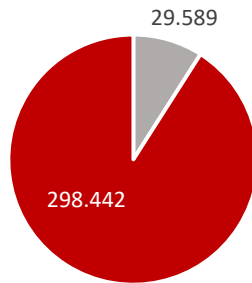

Berufsbildende Schulen SJ 2011/12

- Berufsbildende Schulen in freier Trägerschaft
- Staatliche Berufsbildende Schulen

Schüler an berufsbildenden Schulen SJ 2011/12

- Schüler an freien berufsbildenden Schulen
- Schüler an staatlich berufsbildenden Schulen

Statistische Zahlen für das Schuljahr 2012/13 für Sachsen

Allgemeinbildende Schulen in Sachsen	1.483
Allgemeinbildende Schulen in freier Trägerschaft	193
Allgemeinbildende staatliche Schulen	1.290
Gesamtschülerzahl an allgemeinbildenden Schulen	328.031
Schüler an freien allgemeinbildenden Schulen	29.589
Schüler an staatlichen allgemeinbildenden Schulen	298.442
Berufsbildende Schulen in Sachsen	282
Berufsbildende Schulen in freier Trägerschaft	200
Staatliche Berufsbildende Schulen	82
Gesamtschülerzahl an berufsbildenden Schulen	105.106
Schüler an freien berufsbildenden Schulen	30.858
Schüler an staatlich berufsbildenden Schulen	74.248

Allgemeinbildende Schulen SJ 2012/13

Allgemeinbildende Schulen in freier Trägerschaft
 Allgemeinbildende staatliche Schulen

Schüler an allgemeinbildenden Schulen SJ 2012/13

■ Schüler an freien allgemeinbildenden Schulen ■ Schüler an staatlichen allgemeinbildenden Schulen