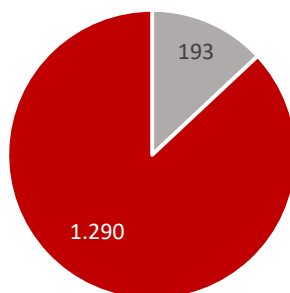

Statistische Zahlen für das Schuljahr 2012/13 für Sachsen

Allgemeinbildende Schulen in Sachsen	1.483
Allgemeinbildende Schulen in freier Trägerschaft	193
Allgemeinbildende staatliche Schulen	1.290
Gesamtschülerzahl an allgemeinbildenden Schulen	328.031
Schüler an freien allgemeinbildenden Schulen	29.589
Schüler an staatlichen allgemeinbildenden Schulen	298.442
Berufsbildende Schulen in Sachsen	282
Berufsbildende Schulen in freier Trägerschaft	200
Staatliche Berufsbildende Schulen	82
Gesamtschülerzahl an berufsbildenden Schulen	105.106
Schüler an freien berufsbildenden Schulen	30.858
Schüler an staatlich berufsbildenden Schulen	74.248

Allgemeinbildende Schulen SJ 2012/13

Allgemeinbildende Schulen in freier Trägerschaft
 Allgemeinbildende staatliche Schulen