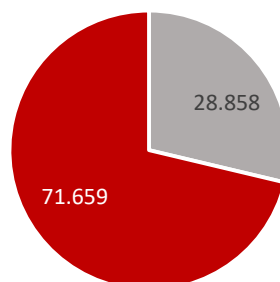

Statistische Zahlen für das Schuljahr 2013/14 für Sachsen

Allgemeinbildende Schulen in Sachsen	1.474
Allgemeinbildende Schulen in freier Trägerschaft	195
Allgemeinbildende staatliche Schulen	1.279
Gesamtschülerzahl an allgemeinbildenden Schulen	335.866
Schüler an freien allgemeinbildenden Schulen	31.511
Schüler an staatlichen allgemeinbildenden Schulen	304.355
Berufsbildende Schulen in Sachsen	268
Berufsbildende Schulen in freier Trägerschaft	189
Staatliche Berufsbildende Schulen	79
Gesamtschülerzahl an berufsbildenden Schulen	100.517
Schüler an freien berufsbildenden Schulen	28.858
Schüler an staatlich berufsbildenden Schulen	71.659

Allgemeinbildende Schulen SJ 2013/14

Allgemeinbildende Schulen in freier Trägerschaft
 Allgemeinbildende staatliche Schulen

Schüler an allgemeinbildenden Schulen SJ 2013/14

- Schüler an freien allgemeinbildenden Schulen
- Schüler an staatlichen allgemeinbildenden Schulen

Berufsbildende Schulen SJ 2013/14

- Berufsbildende Schulen in freier Trägerschaft
- Staatliche Berufsbildende Schulen

Schüler an berufsbildenden Schulen SJ 2013/14

- Schüler an freien berufsbildenden Schulen
- Schüler an staatlich berufsbildenden Schulen