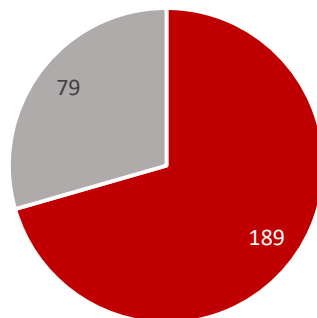

Statistische Zahlen für das Schuljahr 2013/14 für Sachsen

Allgemeinbildende Schulen in Sachsen	1.474
Allgemeinbildende Schulen in freier Trägerschaft	195
Allgemeinbildende staatliche Schulen	1.279
Gesamtschülerzahl an allgemeinbildenden Schulen	335.866
Schüler an freien allgemeinbildenden Schulen	31.511
Schüler an staatlichen allgemeinbildenden Schulen	304.355
Berufsbildende Schulen in Sachsen	268
Berufsbildende Schulen in freier Trägerschaft	189
Staatliche Berufsbildende Schulen	79
Gesamtschülerzahl an berufsbildenden Schulen	100.517
Schüler an freien berufsbildenden Schulen	28.858
Schüler an staatlich berufsbildenden Schulen	71.659

Allgemeinbildende Schulen SJ 2013/14

Allgemeinbildende Schulen in freier Trägerschaft
 Allgemeinbildende staatliche Schulen

Schüler an allgemeinbildenden Schulen SJ 2013/14

- Schüler an freien allgemeinbildenden Schulen
- Schüler an staatlichen allgemeinbildenden Schulen

Berufsbildende Schulen SJ 2013/14

- Berufsbildende Schulen in freier Trägerschaft
- Staatliche Berufsbildende Schulen

Schüler an berufsbildenden Schulen SJ 2013/14

- Schüler an freien berufsbildenden Schulen
- Schüler an staatlich berufsbildenden Schulen