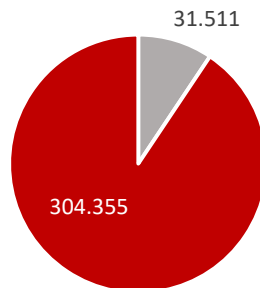

Schüler an allgemeinbildenden Schulen SJ 2013/14

- Schüler an freien allgemeinbildenden Schulen
- Schüler an staatlichen allgemeinbildenden Schulen