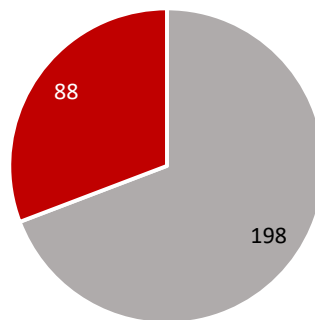

Statistische Zahlen für das Schuljahr 2011/12 für Sachsen

Allgemeinbildende Schulen in Sachsen	1.481
Allgemeinbildende Schulen in freier Trägerschaft	191
Allgemeinbildende staatliche Schulen	1.290
Gesamtschülerzahl an allgemeinbildenden Schulen	318.950
Schüler an freien allgemeinbildenden Schulen	27.495
Schüler an staatlichen allgemeinbildenden Schulen	291.455
Berufsbildende Schulen in Sachsen	286
Berufsbildende Schulen in freier Trägerschaft	198
Staatliche Berufsbildende Schulen	88
Gesamtschülerzahl an berufsbildenden Schulen	112.666
Schüler an freien berufsbildenden Schulen	32.531
Schüler an staatlich berufsbildenden Schulen	80.135

Allgemeinbildende Schulen SJ 2011/12

Schüler an allgemeinbildenden Schulen SJ 2011/12

- Schüler an freien allgemeinbildenden Schulen
- Schüler an staatlichen allgemeinbildenden Schulen

Berufsbildende Schulen SJ 2011/12

- Berufsbildende Schulen in freier Trägerschaft
- Staatliche Berufsbildende Schulen

Schüler an berufsbildenden Schulen SJ 2011/12

- Schüler an freien berufsbildenden Schulen
- Schüler an staatlich berufsbildenden Schulen