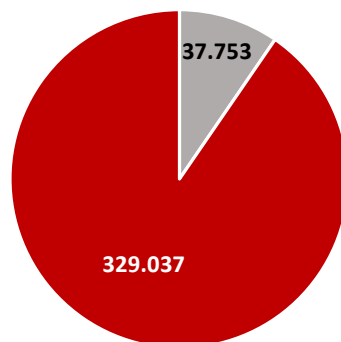

Schüler an allgemeinbildenden Schulen SJ 2017/18

■ Schüler an freien allgemeinbildenden Schulen ■ Schüler an staatlichen allgemeinbildenden Schulen