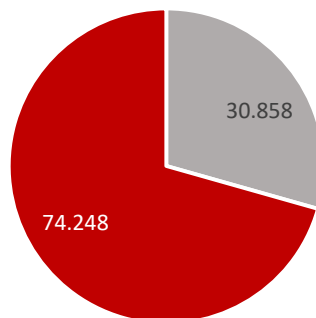

Statistische Zahlen für das Schuljahr 2012/13 für Sachsen

Allgemeinbildende Schulen in Sachsen	1.483
Allgemeinbildende Schulen in freier Trägerschaft	193
Allgemeinbildende staatliche Schulen	1.290
Gesamtschülerzahl an allgemeinbildenden Schulen	328.031
Schüler an freien allgemeinbildenden Schulen	29.589
Schüler an staatlichen allgemeinbildenden Schulen	298.442
Berufsbildende Schulen in Sachsen	282
Berufsbildende Schulen in freier Trägerschaft	200
Staatliche Berufsbildende Schulen	82
Gesamtschülerzahl an berufsbildenden Schulen	105.106
Schüler an freien berufsbildenden Schulen	30.858
Schüler an staatlich berufsbildenden Schulen	74.248

Allgemeinbildende Schulen SJ 2012/13

Allgemeinbildende Schulen in freier Trägerschaft
 Allgemeinbildende staatliche Schulen

Schüler an allgemeinbildenden Schulen SJ 2012/13

■ Schüler an freien allgemeinbildenden Schulen ■ Schüler an staatlichen allgemeinbildenden Schulen

Berufsbildende Schulen SJ 2012/13

■ Berufsbildende Schulen in freier Trägerschaft ■ Staatliche Berufsbildende Schulen

Schüler an berufsbildenden Schulen SJ 2012/13

■ Schüler an freien berufsbildenden Schulen ■ Schüler an staatlich berufsbildenden Schulen