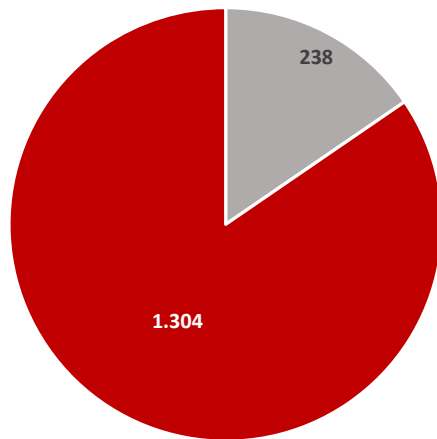

Allgemeinbildende Schulen SJ 2020/21

■ Allgemeinbildende Schulen in freier Trägerschaft ■ Allgemeinbildende staatliche Schulen