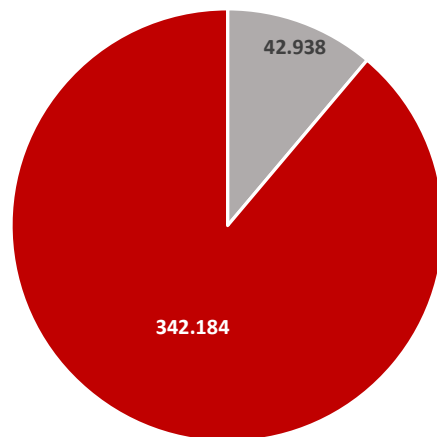

Schüler an allgemeinbildenden Schulen SJ 2020/21

■ Schüler an freien allgemeinbildenden Schulen ■ Schüler an staatlichen allgemeinbildenden Schulen