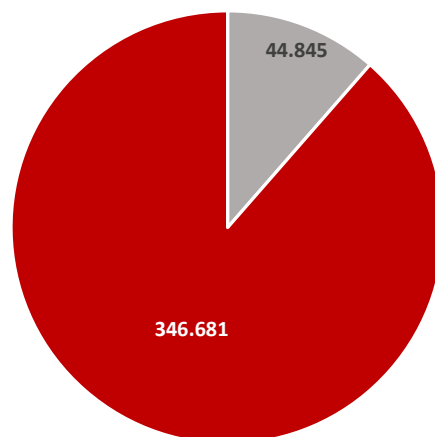

Schüler an allgemeinbildenden Schulen SJ 2021/22

■ Schüler an freien allgemeinbildenden Schulen ■ Schüler an staatlichen allgemeinbildenden Schulen