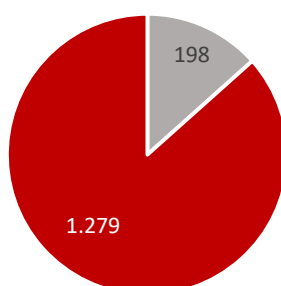

Statistische Zahlen für das Schuljahr 2014/15 für Sachsen

Allgemeinbildende Schulen in Sachsen	1.477
Allgemeinbildende Schulen in freier Trägerschaft	198
Allgemeinbildende staatliche Schulen	1.279
Gesamtschülerzahl an allgemeinbildenden Schulen	343.835
Schüler an freien allgemeinbildenden Schulen	32.976
Schüler an staatlichen allgemeinbildenden Schulen	310.859
Berufsbildende Schulen in Sachsen	259
Berufsbildende Schulen in freier Trägerschaft	181
Staatliche Berufsbildende Schulen	78
Gesamtschülerzahl an berufsbildenden Schulen	99.499
Schüler an freien berufsbildenden Schulen	28.499
Schüler an staatlich berufsbildenden Schulen	71.000

Allgemeinbildende Schulen SJ 2014/15

Allgemeinbildende Schulen in freier Trägerschaft
 Allgemeinbildende staatliche Schulen