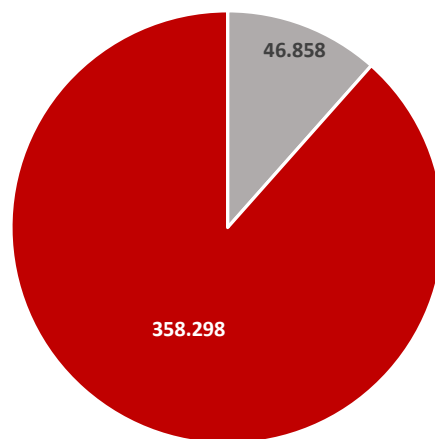

Schüler an allgemeinbildenden Schulen SJ 2022/23

■ Schüler an freien allgemeinbildenden Schulen   ■ Schüler an staatlichen allgemeinbildenden Schulen