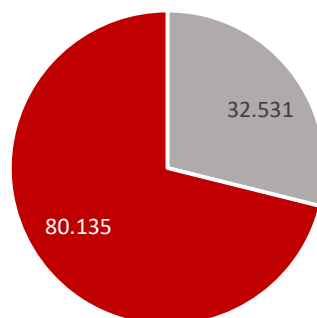

Statistische Zahlen für das Schuljahr 2011/12 für Sachsen

Allgemeinbildende Schulen in Sachsen	1.481
Allgemeinbildende Schulen in freier Trägerschaft	191
Allgemeinbildende staatliche Schulen	1.290
Gesamtschülerzahl an allgemeinbildenden Schulen	318.950
Schüler an freien allgemeinbildenden Schulen	27.495
Schüler an staatlichen allgemeinbildenden Schulen	291.455
Berufsbildende Schulen in Sachsen	286
Berufsbildende Schulen in freier Trägerschaft	198
Staatliche Berufsbildende Schulen	88
Gesamtschülerzahl an berufsbildenden Schulen	112.666
Schüler an freien berufsbildenden Schulen	32.531
Schüler an staatlich berufsbildenden Schulen	80.135

Allgemeinbildende Schulen SJ 2011/12

Schüler an allgemeinbildenden Schulen SJ 2011/12

- Schüler an freien allgemeinbildenden Schulen
- Schüler an staatlichen allgemeinbildenden Schulen

Berufsbildende Schulen SJ 2011/12

- Berufsbildende Schulen in freier Trägerschaft
- Staatliche Berufsbildende Schulen

Schüler an berufsbildenden Schulen SJ 2011/12

- Schüler an freien berufsbildenden Schulen
- Schüler an staatlich berufsbildenden Schulen