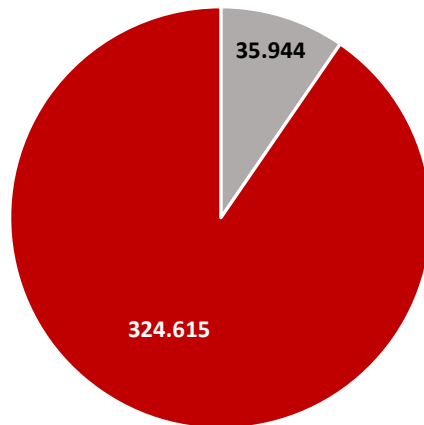

Schüler an allgemeinbildenden Schulen SJ 2016/17

■ Schüler an freien allgemeinbildenden Schulen   ■ Schüler an staatlichen allgemeinbildenden Schulen