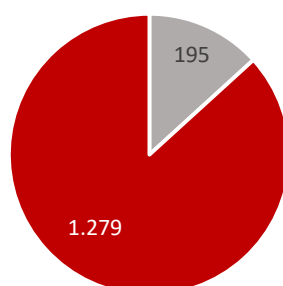

Statistische Zahlen für das Schuljahr 2013/14 für Sachsen

Allgemeinbildende Schulen in Sachsen	1.474
Allgemeinbildende Schulen in freier Trägerschaft	195
Allgemeinbildende staatliche Schulen	1.279
Gesamtschülerzahl an allgemeinbildenden Schulen	335.866
Schüler an freien allgemeinbildenden Schulen	31.511
Schüler an staatlichen allgemeinbildenden Schulen	304.355
Berufsbildende Schulen in Sachsen	268
Berufsbildende Schulen in freier Trägerschaft	189
Staatliche Berufsbildende Schulen	79
Gesamtschülerzahl an berufsbildenden Schulen	100.517
Schüler an freien berufsbildenden Schulen	28.858
Schüler an staatlich berufsbildenden Schulen	71.659

Allgemeinbildende Schulen SJ 2013/14

Allgemeinbildende Schulen in freier Trägerschaft
 Allgemeinbildende staatliche Schulen