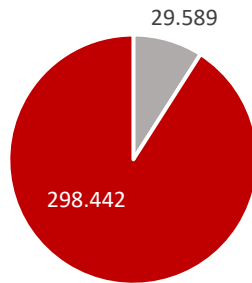

Schüler an allgemeinbildenden Schulen SJ 2012/13

■ Schüler an freien allgemeinbildenden Schulen ■ Schüler an staatlichen allgemeinbildenden Schulen