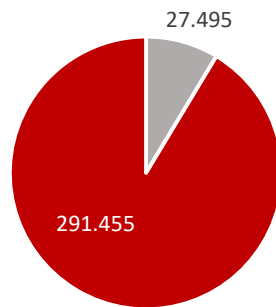

Schüler an allgemeinbildenden Schulen SJ 2011/12

- Schüler an freien allgemeinbildenden Schulen
- Schüler an staatlichen allgemeinbildenden Schulen