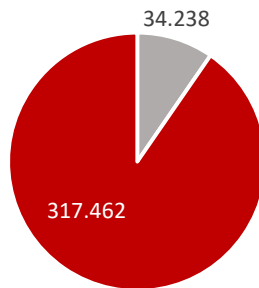

Schüler an allgemeinbildenden Schulen SJ 2015/16

- Schüler an freien allgemeinbildenden Schulen
- Schüler an staatlichen allgemeinbildenden Schulen